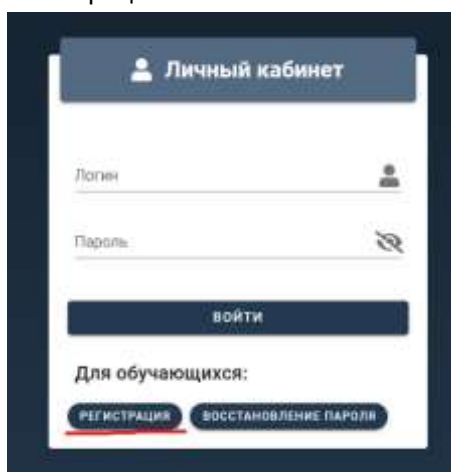

Инструкция по входу в личный кабинет

1. Зайти на официальный сайт Современного технического университета <http://stirzn.ru>

2. В верхнем меню выбрать пункт Личный кабинет, в открывшемся окне нажать кнопку Регистрация